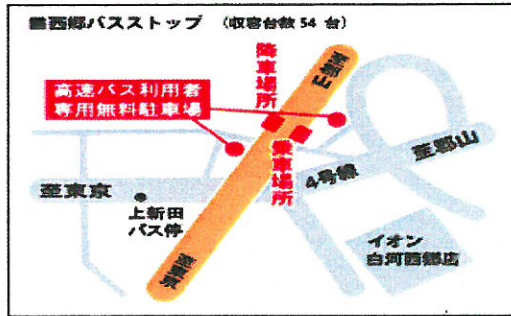

定期送迎バス運行スケジュールのご案内(次回ダイヤ改定まで)

新白河駅(高原口)からプリティッシュヒルズへ

定員25名・乗車可能人数20名

西口(高原口)ロータリー内より出発

	新白河駅発	西郷BS発	BH着	新幹線の発着時間		
1便 ※注1	9:55	-	10:35	東京方面から	(東京)08:28発→09:48着	なすの253
				仙台方面から	(仙台)08:20発→09:08着	やまびこ40
2便	11:45	-	12:25	東京方面から	(東京)10:12発→11:32着	やまびこ207
				仙台方面から	(郡山)10:37発→10:49着	なすの272
3便	14:45	14:50	15:30	東京方面から	(東京)13:12発→14:32着	なすの259
				仙台方面から	(郡山)13:39発→13:51着	なすの276
				高速バス	(新宿駅)11:10発→(西郷BS)14:15着	
4便 (土日祝のみ)	16:45	16:50	17:30	東京方面から	(東京)15:12発→16:32着	なすの261
				仙台方面から	(郡山)15:39発→15:51着	なすの278
				高速バス	(新宿駅)13:00発→(西郷BS)16:05着	

(注1)新白河駅発第1便の乗車をご希望のお客様は、ご利用日の前日17時までにご予約ください。ご予約なき場合は、運行されないこととなります。予めご了承ください。

(注2)積雪のある冬期(12/6-3/31)はBH到着が5分ほど遅くなります。

★インフォメーション★

- ※ 定期送迎バスは**完全予約制**です。ご利用の際は、事前にご予約ください。ご予約なき場合は運行されないこと。
- ※ 天候・交通事情等により、定刻通りに発着できない場合がございます。ご乗車の際はスケジュールにゆとりをもってご利用ください。
- ※ 西郷バスストップはご予約がある場合のみ経由いたします。尚、西郷バスストップにはトイレがありません。
- ※ 西郷バスストップから定期送迎バスにご乗車されるお客様は、上り車線側の高速バス利用者専用駐車場にてお待ちください。

ご予約・お問合わせ
フリーダイヤル **0120-131-386**
(受付時間 09:30~19:30)

プリティッシュヒルズから新白河駅へ

定員25名・乗車可能人数20名

	BH発	西郷BS発	新白河着	新幹線の発着時間		
1便 ※注1	8:45	-	9:25	東京方面へ	09:48発→11:16着(東京)	やまびこ210
				仙台方面へ	09:49発→10:01着(郡山)	なすの253
2便	10:45	11:25	11:30	東京方面へ	11:51発→13:16着(東京)	なすの274
				仙台方面へ	11:36発→12:26着(仙台)	やまびこ207
				高速バス	(西郷BS)12:04発→15:24着(新宿駅)	
3便	13:45	-	14:30	東京方面へ	14:51発→16:16着(東京)	やまびこ214
				仙台方面へ	15:36発→16:25着(仙台)	やまびこ211
4便	15:45	16:25	16:30	東京方面へ	16:51発→18:16着(東京)	やまびこ216
				仙台方面へ	17:36発→18:25着(仙台)	やまびこ213
				高速バス	(西郷BS)17:13発→20:30着(新宿駅)	

(注1)BH発第1便の乗車をご希望のお客様は、ご利用日の前日17時までにご予約ください。ご予約なき場合は、運行されないこととなります。予めご了承ください。

タクシーのご案内

区間(片道)		配車場所	所要時間
プリティッシュヒルズ~ JR新白河駅		マナーハウス正面玄関前/ JR新白河駅 西口高原口	約40分
車種	定員(最大)	料金	備考
小型車	4名	およそ¥8,000	-
ジャンボ車	9名	およそ¥12,000	台数制限あり